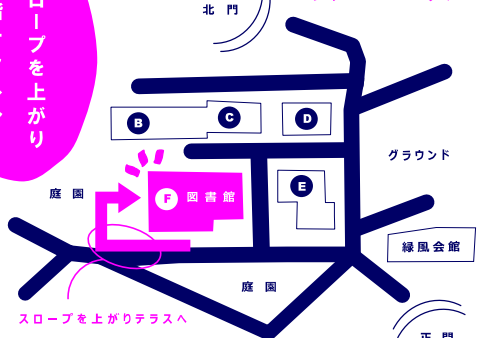

2024.10/1~

展示

スタート

Tue

10月末頃まで

千葉大学附属図書館

松戸分館 2F北側テラスにて

千葉県松戸市松戸648

(JR松戸駅東口から徒歩約15分)

上へ!

2階テラスへ!  
スロープを上がり

至 松戸駅

北門

キャンパスマップ

スロープを上がりテラスへ

Thanks!

お前はどこの朝顔じゃ?

「国立歴史民俗博物館  
くらしの植物苑」ならびに

「変化朝顔研究会」にて

栽培・育種している変化朝顔が千葉大学松戸キャンパスにやってきます。珍しい朝顔をあなたの目で確認されたし!

変化朝顔  
研究会

いつでも  
だれでも  
見られる  
学術リソース  
コレクション