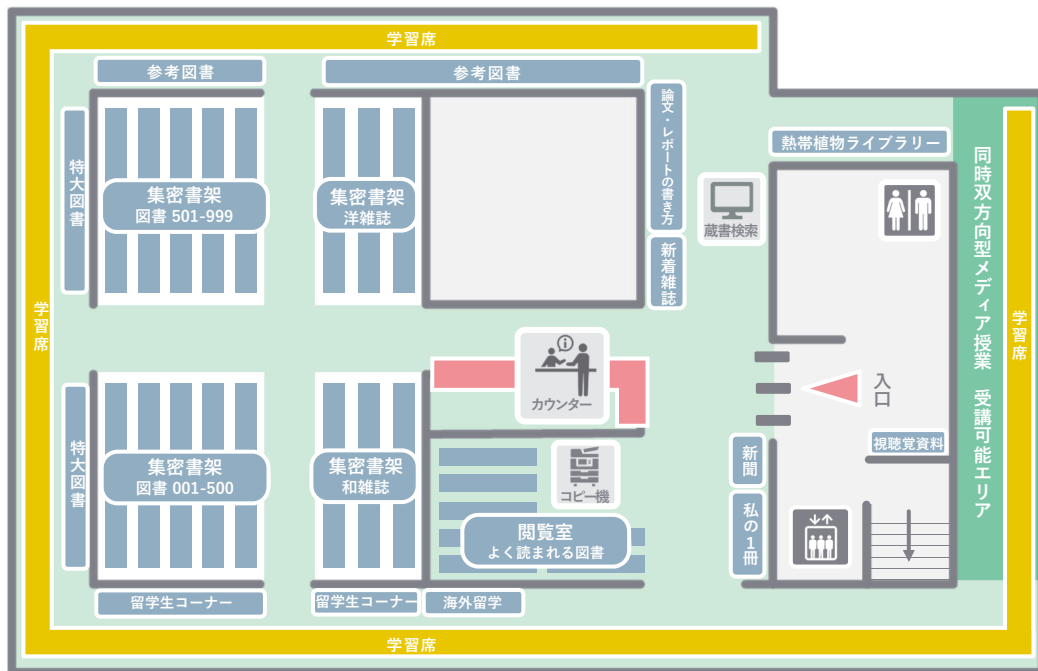

附属図書館松戸分館案内図 Matsudo Library Floor Map

松戸分館 Library 3F

図書と雑誌

松戸分館 Library 2F

アクティブラーニング