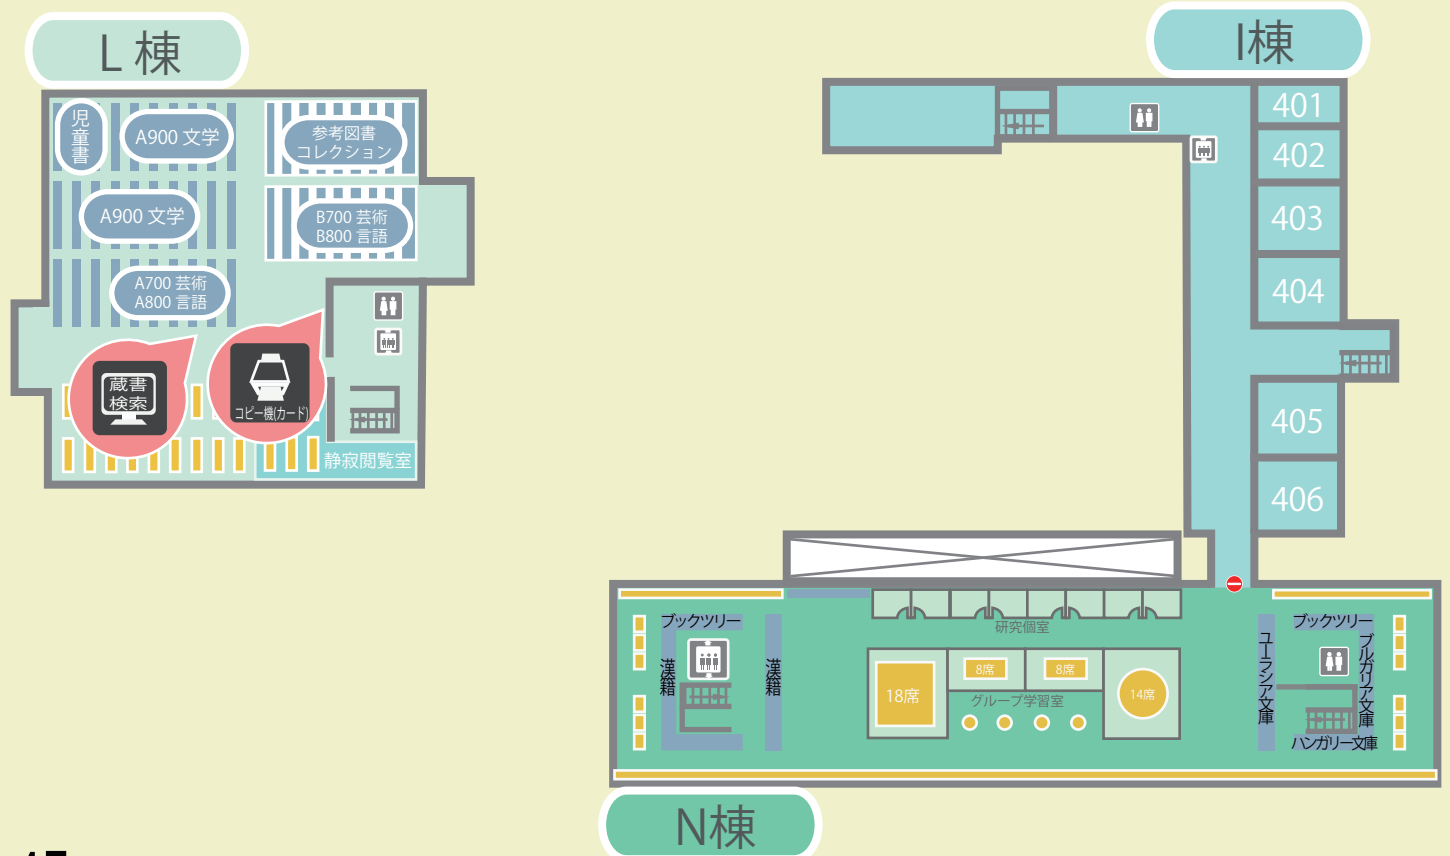

1F

千葉大学附属図書館
本館館内案内図

- ……エレベーター
- ……トイレ
- ……多目的トイレ
- ……蔵書検索専用パソコン
- ……コピー機
 - コイン：硬貨でコピーできます
 - 紙幣：1000円札でコピーできます
 - カード：プリペイドカードでコピーできます
 - 公費：公費用カードでコピーできます

2F

3F

千葉大学附属図書館
本館館内案内図

- ……トイレ
- ……多目的トイレ
- ……エレベーター
- ……蔵書検索専用パソコン
- ……コピー機
 - コイン：硬貨でコピーできます
 - 紙幣：1000円札でコピーできます
 - カード：プリペイドカードでコピーできます
 - 公費：公費用カードでコピーできます

4F