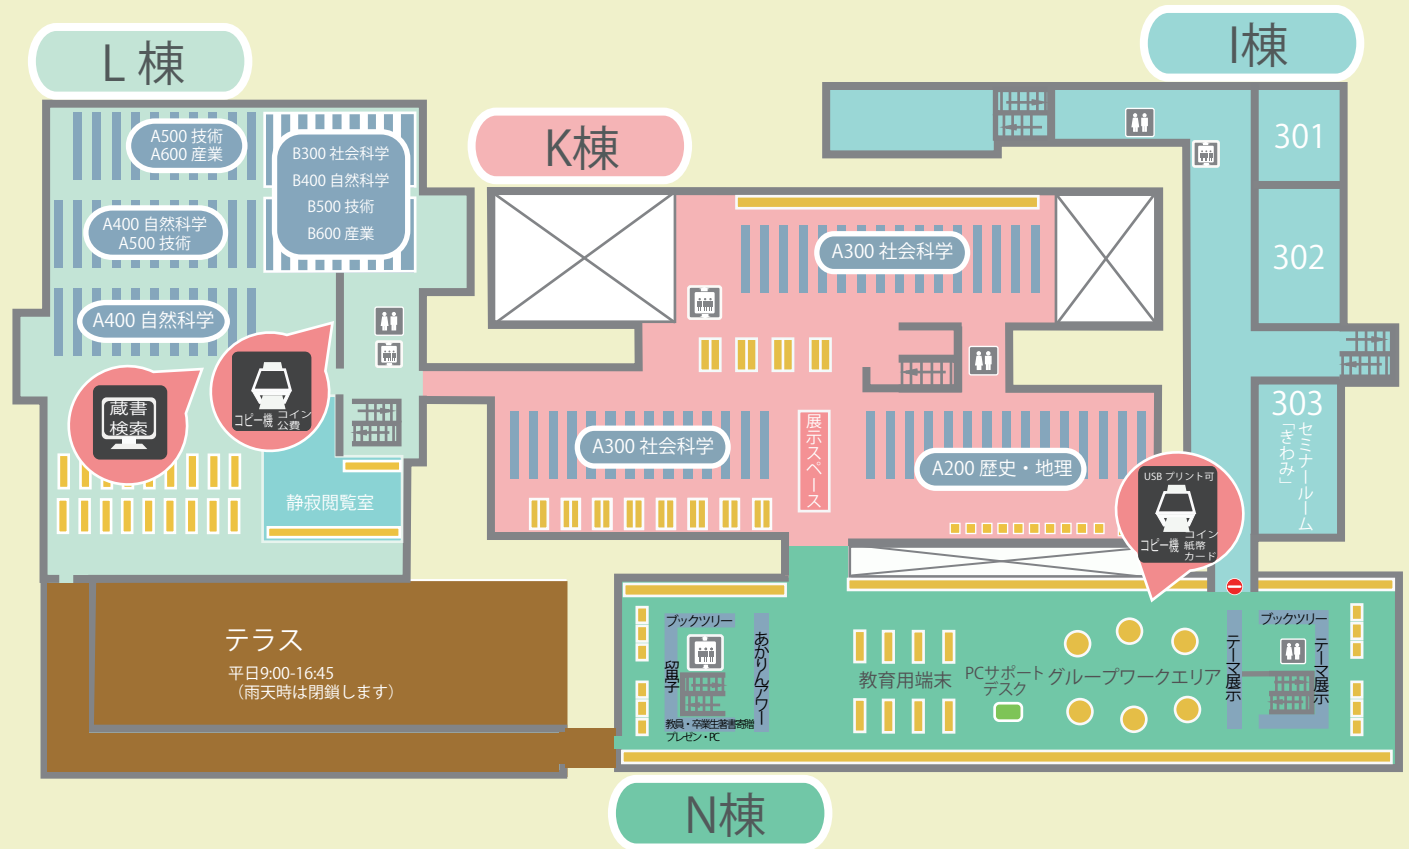

1F

千葉大学附属図書館
本館館内案内図

- ……エレベーター
- ……トイレ
- ……多目的トイレ
- ……蔵書検索専用パソコン
- ……コピー機
 - コイン：硬貨でコピーできます
 - 紙幣：1000円札でコピーできます
 - カード：プリペイドカードでコピーできます
 - 公費：公費用カードでコピーできます

2F

3F

千葉大学附属図書館
本館館内案内図

- ……トイレ
- ……多目的トイレ
- ……エレベーター
- ……蔵書検索専用パソコン
- ……コピー機
 - コイン：硬貨でコピーできます
 - 紙幣：1000円札でコピーできます
 - カード：プリペイドカードでコピーできます
 - 公費：公費用カードでコピーできます

4F