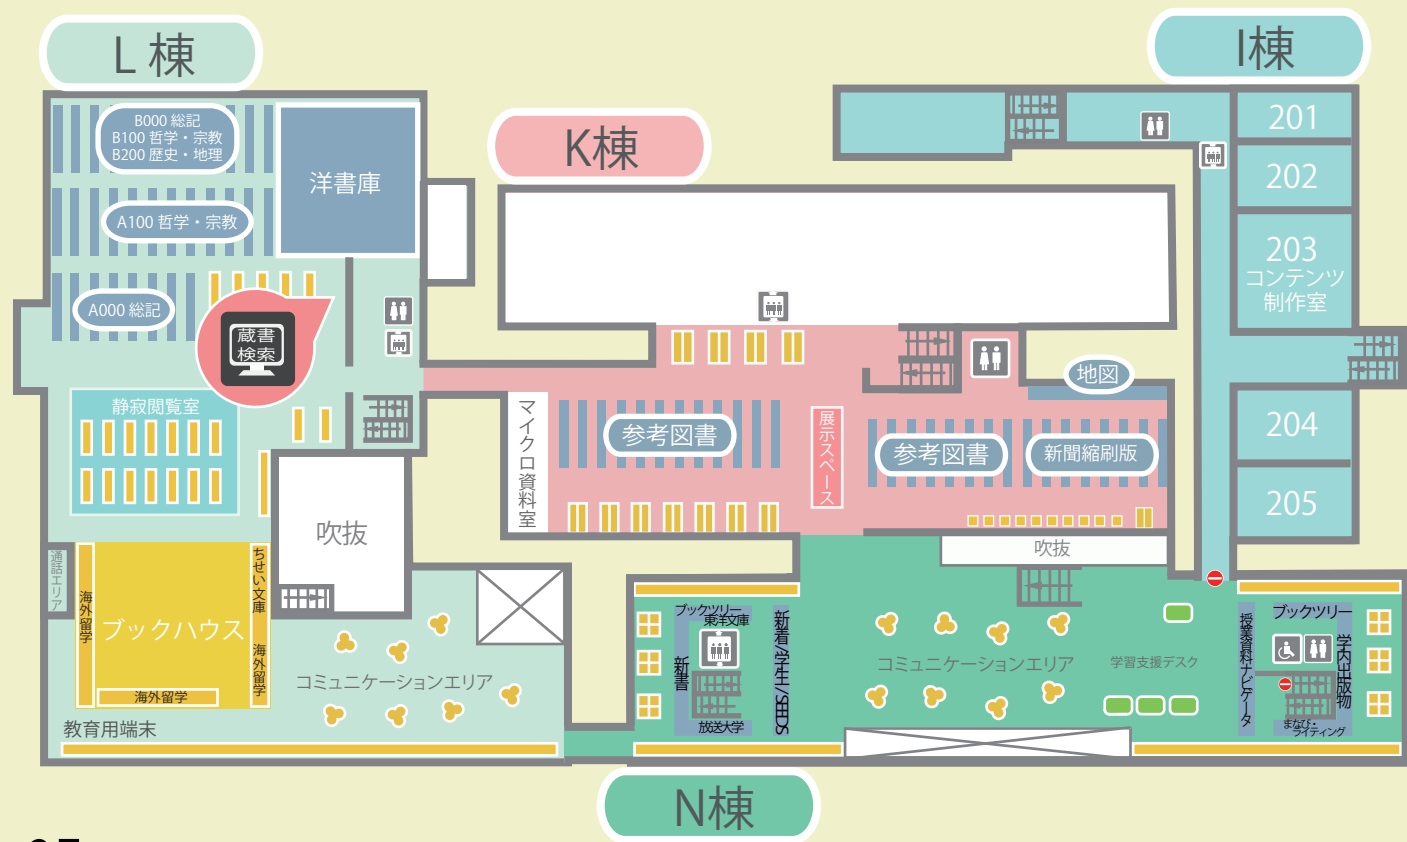

1F

千葉大学附属図書館
本館館内案内図

- ……エレベーター
- ……トイレ
- ……多目的トイレ
- ……蔵書検索専用パソコン
- ……コピー機
 - コイン：硬貨でコピーできます
 - 紙幣：1000円札でコピーできます
 - カード：プリペイドカードでコピーできます
 - 公費：公費用カードでコピーできます

2F

3F

千葉大学附属図書館
本館館内案内図

- ……トイレ
- ……多目的トイレ
- ……エレベーター
- ……蔵書検索専用パソコン
- ……コピー機
 - コイン：硬貨でコピーできます
 - 紙幣：1000円札でコピーできます
 - カード：プリペイドカードでコピーできます
 - 公費：公費用カードでコピーできます

4F