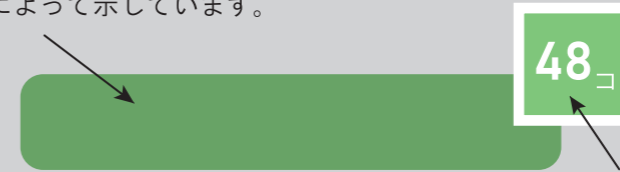

コンセントマップ

コンセントの使用率調査をもとに作成しました。
パソコン等電子機器を用いた学習を想定し、
机上のコンセントのみを掲載しています。

計測日 (2017/11/14,16,21,22,24)

混雑度を色によって示しています。

枠内のコンセントの数を示しています。

- 混雑度高め
- 混雑度普通
- ⬡ 混雑度低め