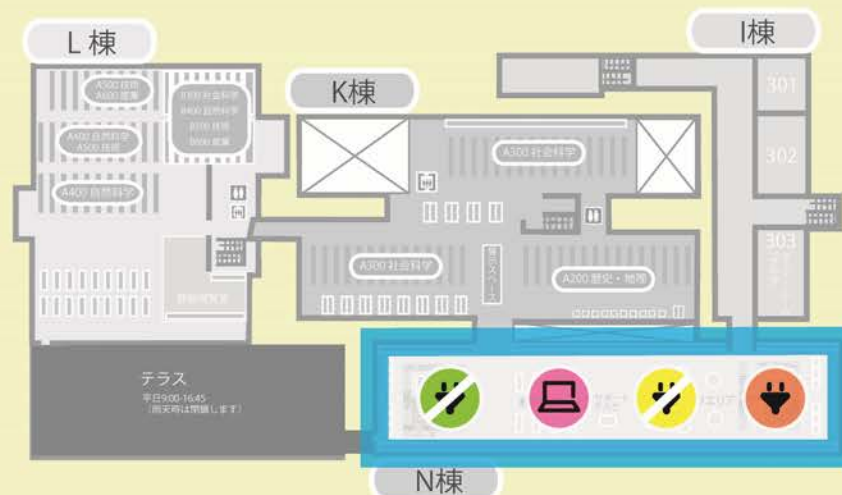

# メディア授業 座席案内

机にあるこのシールが目印!

千葉大学附属図書館西千葉本館全体で、  
オンデマンド型授業の受講が可能です。  
詳細は各階の掲示をご覧ください。

長時間学習向け！  
コンセントあり1人席

グループワークが可能！  
コンセントありテーブル席

短時間向け！  
コンセントなし1人席

グループワークも可能！  
コンセントなしテーブル席

PCあり！  
教育用端末席

1F

3F

2F

4F

水色で囲まれたエリアが  
メディア授業で  
発言OKなところだよ