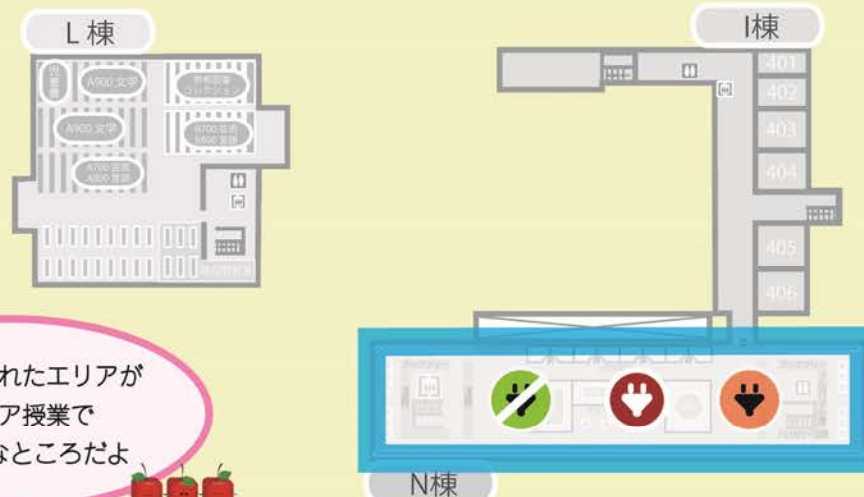

# メディア授業 座席案内

机にあるこのシールが目印!

千葉大学附属図書館西千葉本館全体で、  
オンデマンド型授業の受講が可能です。  
詳細は各階の掲示をご覧ください。

長時間学習向け！  
コンセントあり1人席

グループワークが可能！  
コンセントありテーブル席

短時間向け！  
コンセントなし1人席

グループワークも可能！  
コンセントなしテーブル席

PCあり！  
教育用端末席

1F

3F

2F

4F

水色で囲まれたエリアが  
メディア授業で  
発言OKなところだよ