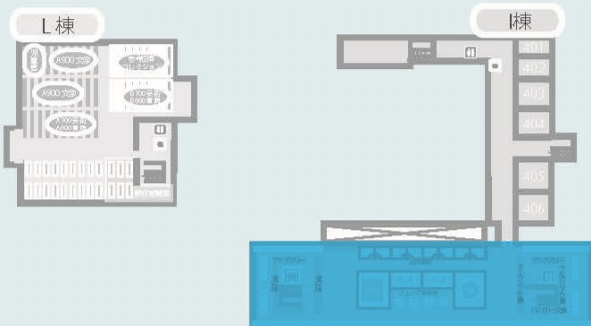

発言するときはココを使ってね N棟1階 ver.

メディア授業 座席案内

机にあるこのシールが目印!

千葉大学附属図書館西千葉本館全体で、
オンデマンド型授業の受講が可能です。
特に指定のエリアでは同時双方向型授業での発話も可能です。

長時間学習向け！
コンセントあり1人席

グループワークも可能！
コンセントなしテーブル席

短時間向け！
コンセントなし1人席

PCあり！
教育用端末席

全棟マップ

広々とした机で授業を受けることができます。

発言するときはココを使ってね N棟2階 ver.

メディア授業 座席案内

机にあるこのシールが目印!

千葉大学附属図書館西千葉本館全体で、
オンデマンド型授業の受講が可能です。
特に指定のエリアでは同時双方向型授業での発話も可能です。

長時間学習向け!
コンセントあり1人席

グループワークも可能!
コンセントなしテーブル席

千葉大学附属図書館西千葉本館全体で、
オンデマンド型授業の受講が可能です。
また N 棟 3 階では同時双方向型授業での発話も可能です。

長時間学習向け！
コンセントあり 1 人席

グループワークも可能！
コンセントなしテーブル席

短時間向け！
コンセントなし 1 人席

PC あり！
教育用端末席

全棟マップ

発言するときはココを使ってね N棟4階 ver.

メディア授業 座席案内

机にあるこのシールが目印!

千葉大学附属図書館西千葉本館全体で、
オンデマンド型授業の受講が可能です。
特に指定のエリアでは同時双方向型授業での発話も可能です。

長時間学習向け！
コンセントあり1人席

グループワークが可能！
コンセントありテーブル席

短時間向け！
コンセントなし1人席

グループワークも可能！
コンセントなしテーブル席

全棟マップ

仕切りがあり、集中して授業に取り組むことができます。