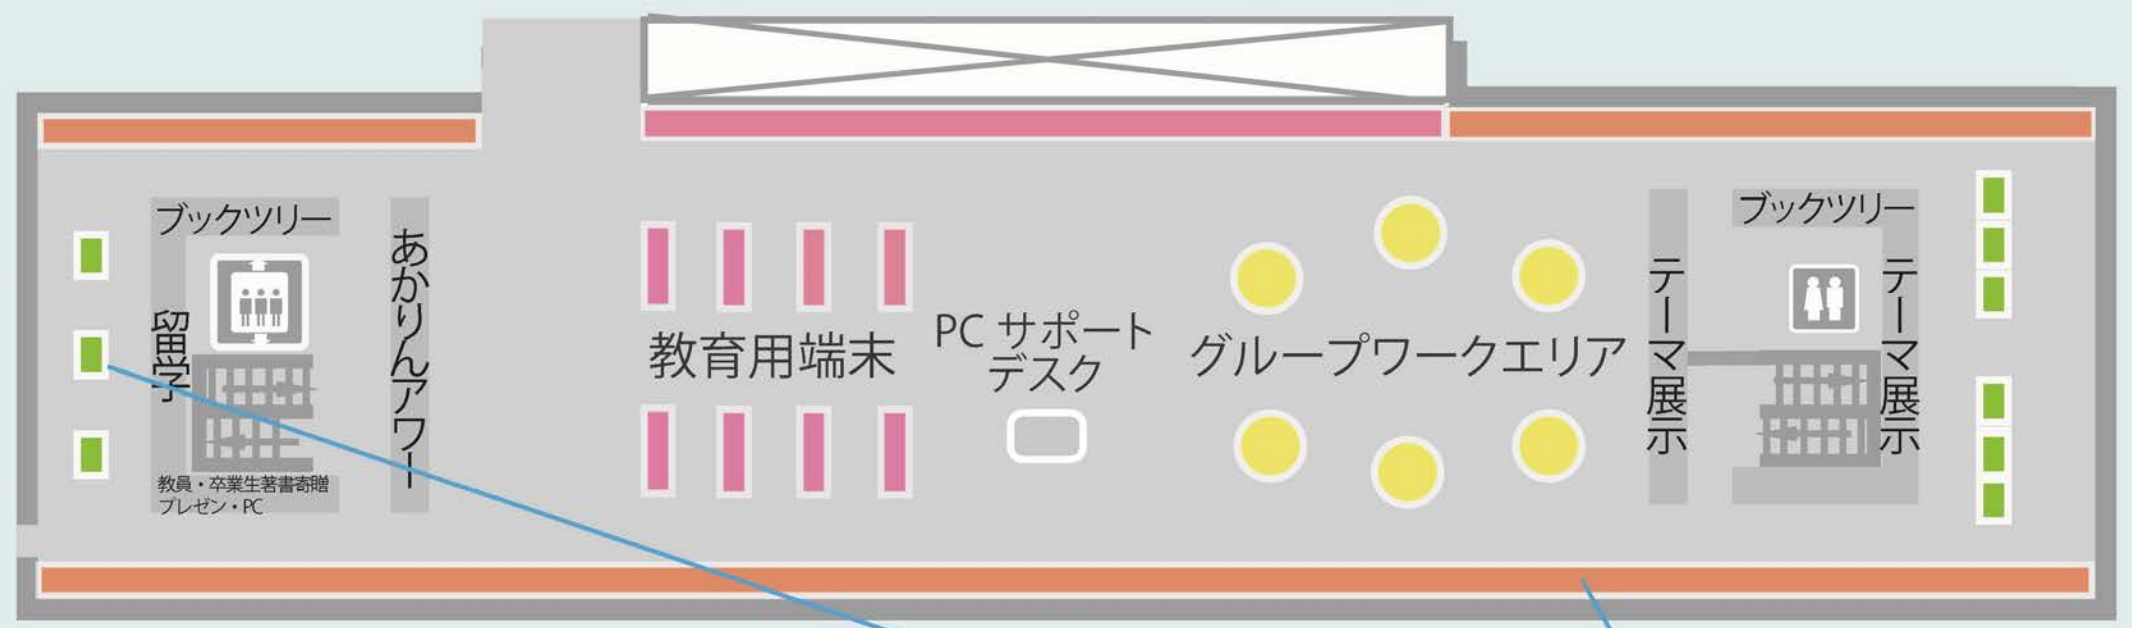

短時間向け!
コンセントなし1人席

PCあり!
教育用端末席

全棟マップ

常設のデスクライトとコンセントが使用できます。

複数人で一緒にメディア授業を受けることが可能です。

発言するときはココを使ってね N棟3階 ver.

メディア授業 座席案内

机にあるこのシールが目印!

千葉大学附属図書館西千葉本館全体で、
オンデマンド型授業の受講が可能です。
また N 棟 3 階では同時双方向型授業での発話も可能です。

長時間学習向け！
コンセントあり 1 人席

グループワークも可能！
コンセントなしテーブル席

短時間向け！
コンセントなし 1 人席

PC あり！
教育用端末席

全棟マップ

発言するときはココを使ってね N棟4階 ver.

メディア授業 座席案内

机にあるこのシールが目印!

千葉大学附属図書館西千葉本館全体で、
オンデマンド型授業の受講が可能です。
特に指定のエリアでは同時双方向型授業での発話も可能です。

長時間学習向け！
コンセントあり1人席

グループワークが可能！
コンセントありテーブル席

短時間向け！
コンセントなし1人席

グループワークも可能！
コンセントなしテーブル席

全棟マップ

仕切りがあり、集中して授業に取り組むことができます。