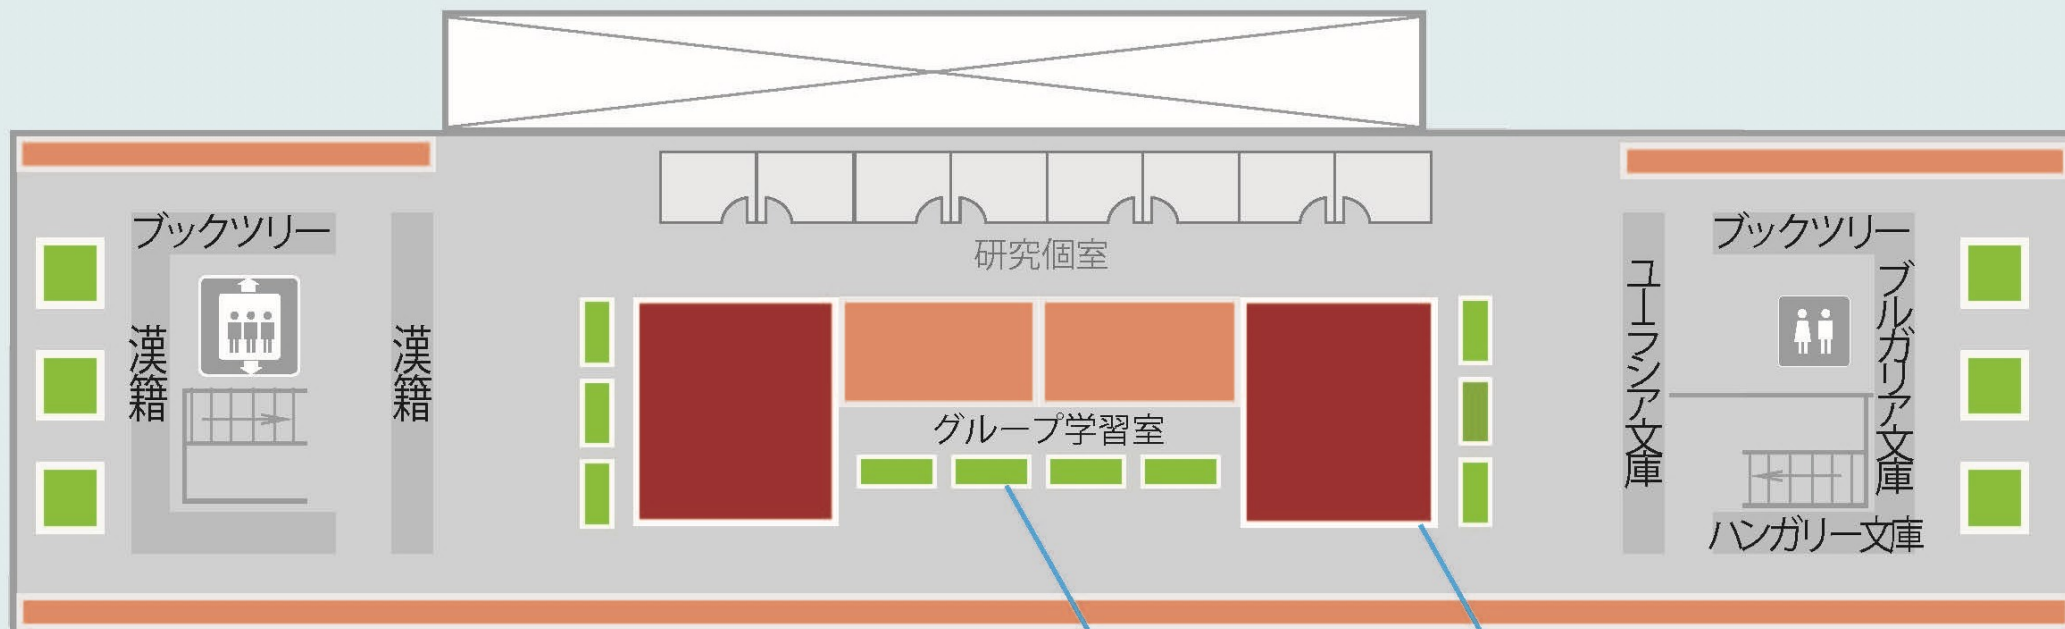

机にあるこのシールが目印!

千葉大学附属図書館西千葉本館全体で、
オンデマンド型授業の受講が可能です。
特に指定のエリアでは同時双方向型授業での発話も可能です。

長時間学習向け！
コンセントあり1人席

グループワークが可能！
コンセントありテーブル席

短時間向け！
コンセントなし1人席

グループワークも可能！
コンセントなしテーブル席

全棟マップ

仕切りがあり、集中して授業に取り組むことができます。

※要予約
複数人で一緒にメディア授業を受けることが可能です。