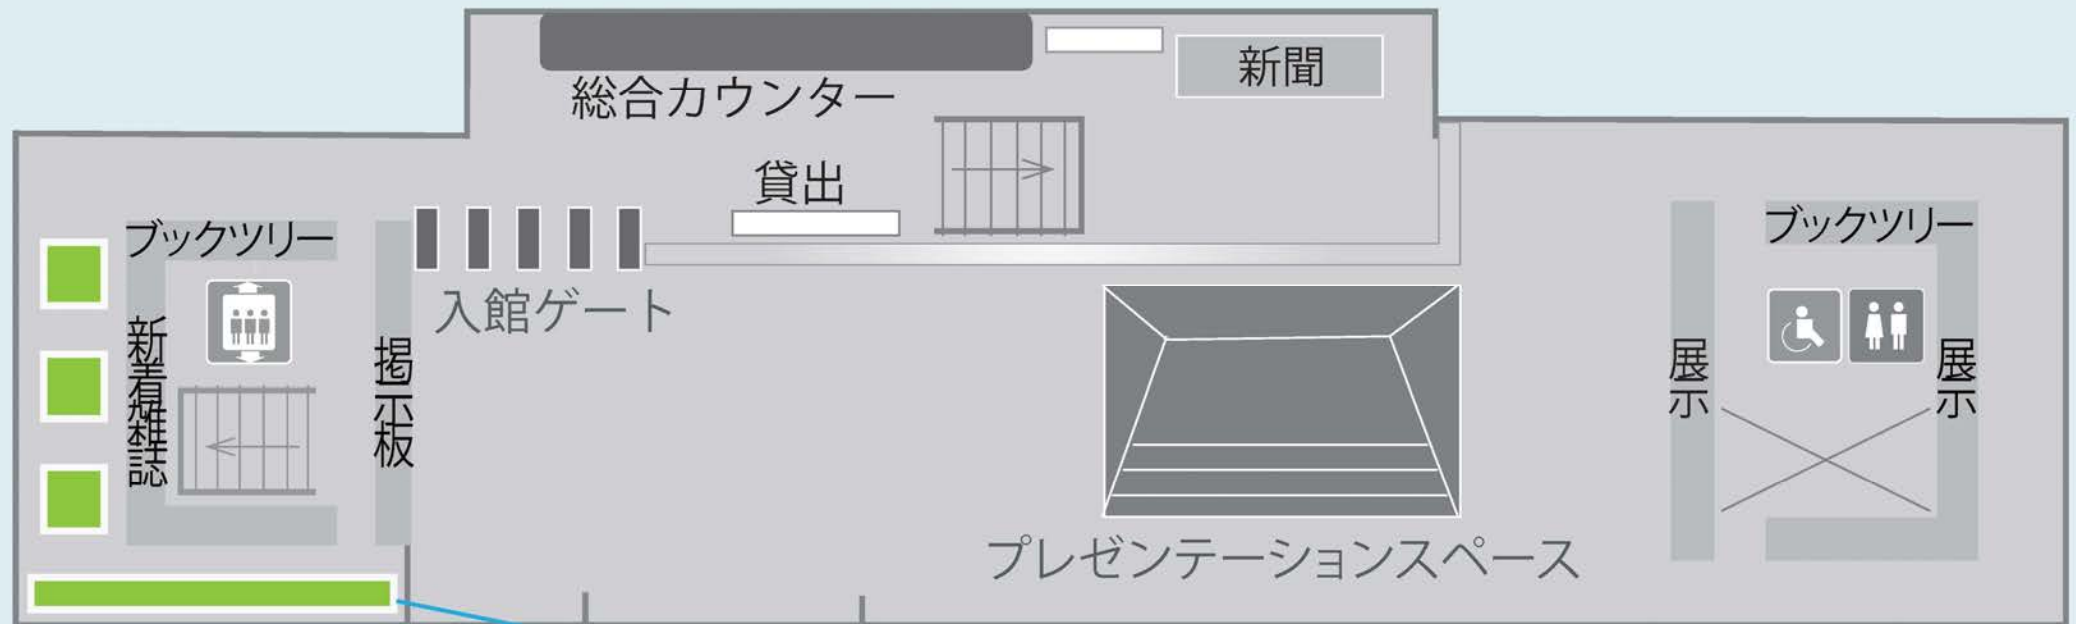

発言するときはココを使ってね N棟1階 ver.

メディア授業 座席案内

机にあるこのシールが目印!

千葉大学附属図書館西千葉本館全体で、
オンデマンド型授業の受講が可能です。
特に指定のエリアでは同時双方向型授業での発話も可能です。

長時間学習向け！
コンセントあり1人席

グループワークも可能！
コンセントなしテーブル席

短時間向け！
コンセントなし1人席

PCあり！
教育用端末席

全棟マップ

広々とした机で授業を受けることができます。

発言するときはココを使ってね N棟2階 ver.

メディア授業 座席案内

机にあるこのシールが目印!

千葉大学附属図書館西千葉本館全体で、
オンデマンド型授業の受講が可能です。
特に指定のエリアでは同時双方向型授業での発話も可能です。

長時間学習向け!
コンセントあり1人席

グループワークも可能!
コンセントなしテーブル席

短時間向け!
コンセントなし1人席

PCあり!
教育用端末席

全棟マップ

常設のデスクライトとコンセントが使用できます。

複数人で一緒にメディア授業を受けることが可能です。

発言するときはココを使ってね N棟3階 ver.

メディア授業 座席案内

机にあるこのシールが目印!

千葉大学附属図書館西千葉本館全体で、
オンデマンド型授業の受講が可能です。
また N 棟 3 階では同時双方向型授業での発話も可能です。

長時間学習向け！
コンセントあり 1 人席

グループワークも可能！
コンセントなしテーブル席

短時間向け！
コンセントなし 1 人席

PC あり！
教育用端末席

全棟マップ

発言するときはココを使ってね N棟4階 ver.

メディア授業 座席案内