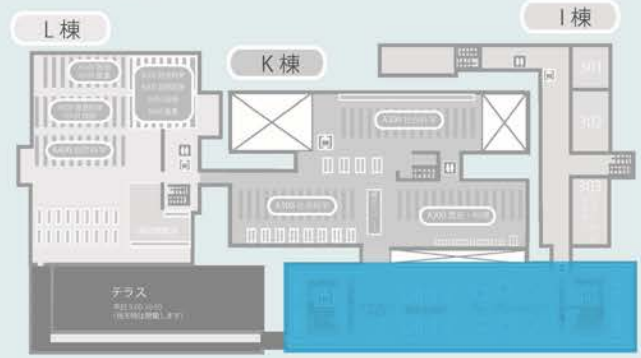

全棟マップ

広々とした机で授業を受けることができます。

発言するときはココを使ってね N棟2階 ver.

メディア授業 座席案内

机にあるこのシールが目印!

千葉大学附属図書館西千葉本館全体で、
オンデマンド型授業の受講が可能です。
特に指定のエリアでは同時双方向型授業での発話も可能です。

長時間学習向け!
コンセントあり1人席

グループワークも可能!
コンセントなしテーブル席

短時間向け!
コンセントなし1人席

PCあり!
教育用端末席

全棟マップ

常設のデスクライトとコンセントが使用できます。

複数人で一緒にメディア授業を受けることが可能です。

発言するときはココを使ってね N棟3階 ver.

メディア授業 座席案内

机にあるこのシールが目印!

千葉大学附属図書館西千葉本館全体で、
オンデマンド型授業の受講が可能です。
また N 棟 3 階では同時双方向型授業での発話も可能です。

長時間学習向け！
コンセントあり 1 人席

グループワークも可能！
コンセントなしテーブル席

短時間向け！
コンセントなし 1 人席

PC あり！
教育用端末席

全棟マップ

発言するときはココを使ってね N棟4階 ver.

メディア授業 座席案内

机にあるこのシールが目印!

千葉大学附属図書館西千葉本館全体で、
オンデマンド型授業の受講が可能です。
特に指定のエリアでは同時双方向型授業での発話も可能です。

長時間学習向け！
コンセントあり1人席

グループワークが可能！
コンセントありテーブル席

短時間向け！
コンセントなし1人席

グループワークも可能！
コンセントなしテーブル席

全棟マップ

仕切りがあり、集中して授業に取り組むことができます。