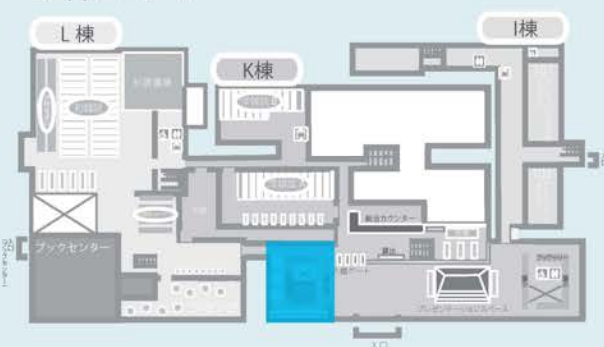

発言するときはココを使ってね N棟1階 ver.

メディア授業 座席案内

机にあるこのシールが目印!

千葉大学附属図書館西千葉本館全体で、
オンデマンド型授業の受講が可能です。
特に指定のエリアでは同時双方向型授業での発話も可能です。

長時間学習向け！
コンセントあり1人席

グループワークも可能！
コンセントなしテーブル席

短時間向け！
コンセントなし1人席

PCあり！
教育用端末席

全棟マップ

広々とした机で授業を受けることができます。

発言するときはココを使ってね N棟2階 ver.

メディア授業 座席案内

机にあるこのシールが目印!

千葉大学附属図書館西千葉本館全体で、
オンデマンド型授業の受講が可能です。
特に指定のエリアでは同時双方向型授業での発話も可能です。

長時間学習向け!
コンセントあり1人席

グループワークも可能!
コンセントなしテーブル席

短時間向け!
コンセントなし1人席

PCあり!
教育用端末席

全棟マップ

常設のデスクライトとコンセントが使用できます。

複数人で一緒にメディア授業を受けることが可能です。

発言するときはココを使ってね N棟3階 ver.

メディア授業 座席案内

机にあるこのシールが目印!

千葉大学附属図書館西千葉本館全体で、
オンデマンド型授業の受講が可能です。
また N 棟 3 階では同時双方向型授業での発話も可能です。

長時間学習向け！
コンセントあり 1 人席

グループワークも可能！
コンセントなしテーブル席

短時間向け！
コンセントなし 1 人席

PC あり！
教育用端末席

全棟マップ

発言するときはココを使ってね N棟4階 ver.

メディア授業 座席案内