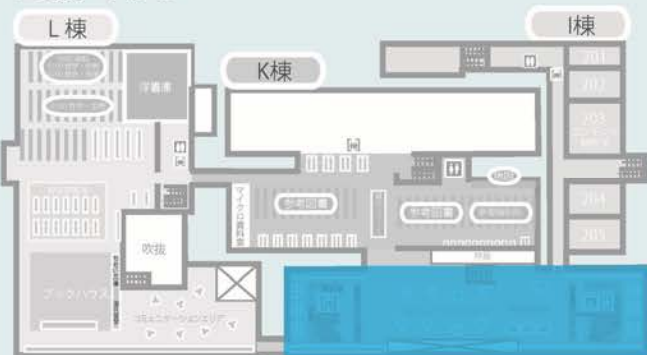

発言するときはココを使ってね N棟1階 ver.

メディア授業 座席案内

机にあるこのシールが目印!

千葉大学附属図書館西千葉本館全体で、
オンデマンド型授業の受講が可能です。
特に指定のエリアでは同時双方向型授業での発話も可能です。

長時間学習向け！
コンセントあり1人席

グループワークも可能！
コンセントなしテーブル席

短時間向け！
コンセントなし1人席

PCあり！
教育用端末席

全棟マップ

広々とした机で授業を受けることができます。

発言するときはココを使ってね N棟2階 ver.

メディア授業 座席案内

机にあるこのシールが目印!

千葉大学附属図書館西千葉本館全体で、
オンデマンド型授業の受講が可能です。
特に指定のエリアでは同時双方向型授業での発話も可能です。

長時間学習向け!
コンセントあり1人席

グループワークも可能!
コンセントなしテーブル席

短時間向け!
コンセントなし1人席

PCあり!
教育用端末席

全棟マップ

常設のデスクライトとコンセントが使用できます。

複数人で一緒にメディア授業を受けることが可能です。

発言するときはココを使ってね N棟3階 ver.

メディア授業 座席案内

机にあるこのシールが目印!

千葉大学附属図書館西千葉本館全体で、
オンデマンド型授業の受講が可能です。
また N 棟 3 階では同時双方向型授業での発話も可能です。

長時間学習向け！
コンセントあり 1 人席

グループワークも可能！
コンセントなしテーブル席

短時間向け！
コンセントなし 1 人席

PC あり！
教育用端末席

全棟マップ

発言するときはココを使ってね N棟4階 ver.

メディア授業 座席案内