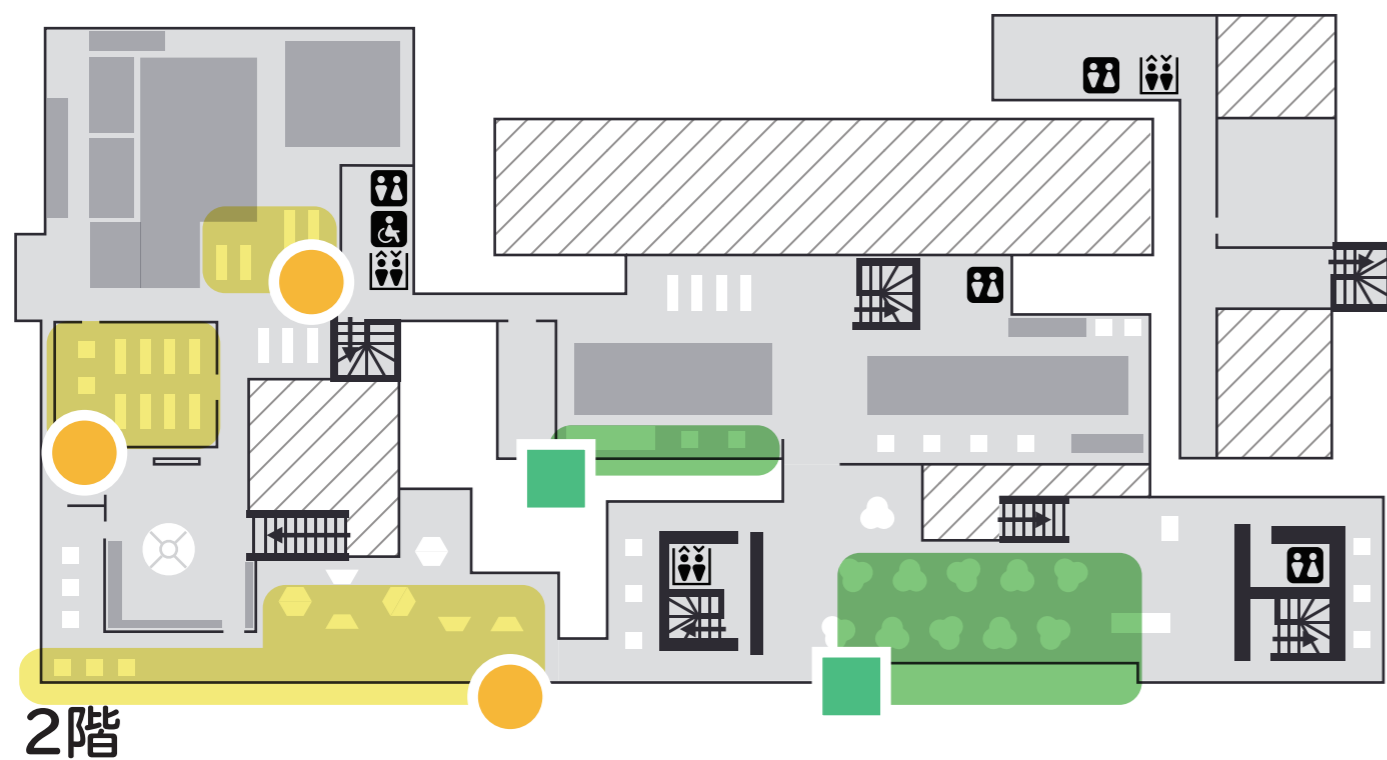

# 館内冷房マップ

- 涼しさ度低め
- 涼しさ度普通
- ◆ 涼しさ度高め

3階

館内約30カ所のPMV指数を計測した結果をもとに作成しました。

(計測日: 2016/7/14, 7/15, 7/19)

PMV指数は体感温度ではなく、温冷感を指標にしたものです。

天候・時間により、感じ方は変化します。目安として活用してください。

4階